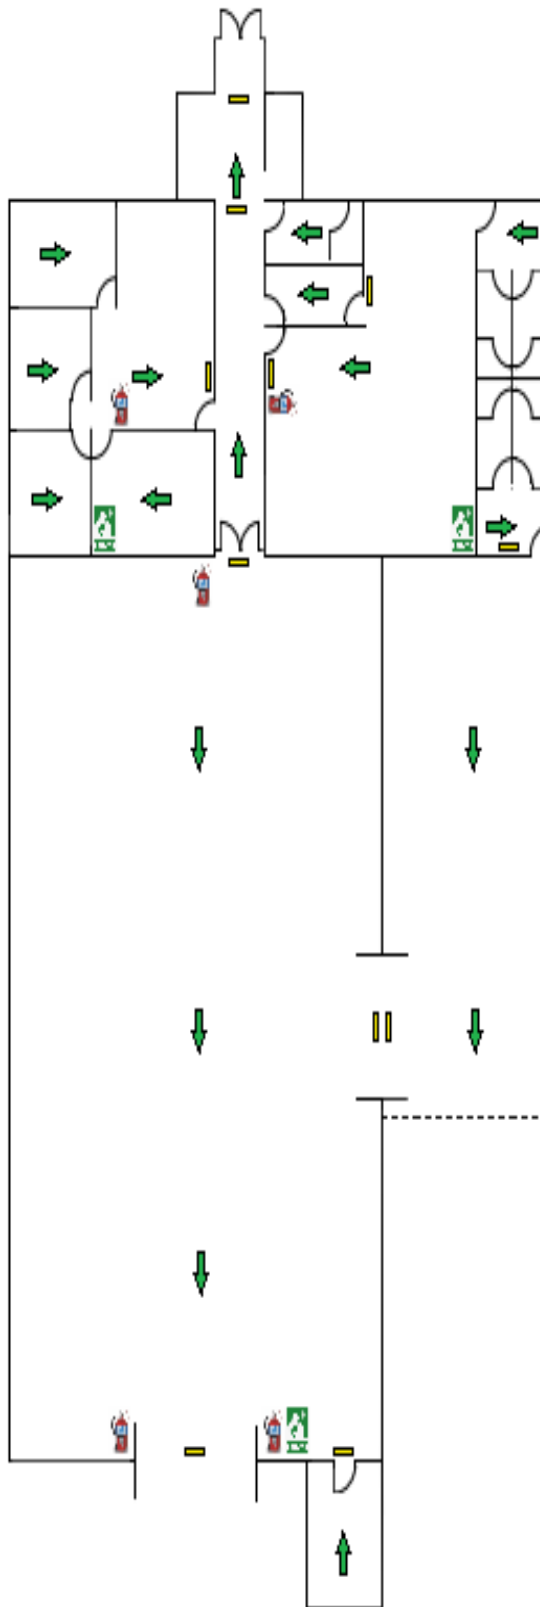

Empresa: Constantino S.R.L

Barrio: Sector Parque Industrial

Calle: Mar del Plata N°2668

Ciudad: La Rioja

Plano de seguridad contra incendio

**Superficie de terreno: 3300m²
observacion: escala. 1:100**

Polvo extintor ABC. 

Salida de emergencia. 

Luminaria de emergencia. 

Vias de evacuacion. 

Salida final. 

Empresa: Constantino S.R.L

Barrio: Sector Parque Industrial

Calle: Mar del Plata N°2668

Ciudad: La Rioja

Plano de seguridad contra incendio

Superficie de terreno: 3300m²

observacion: escala. 1:100