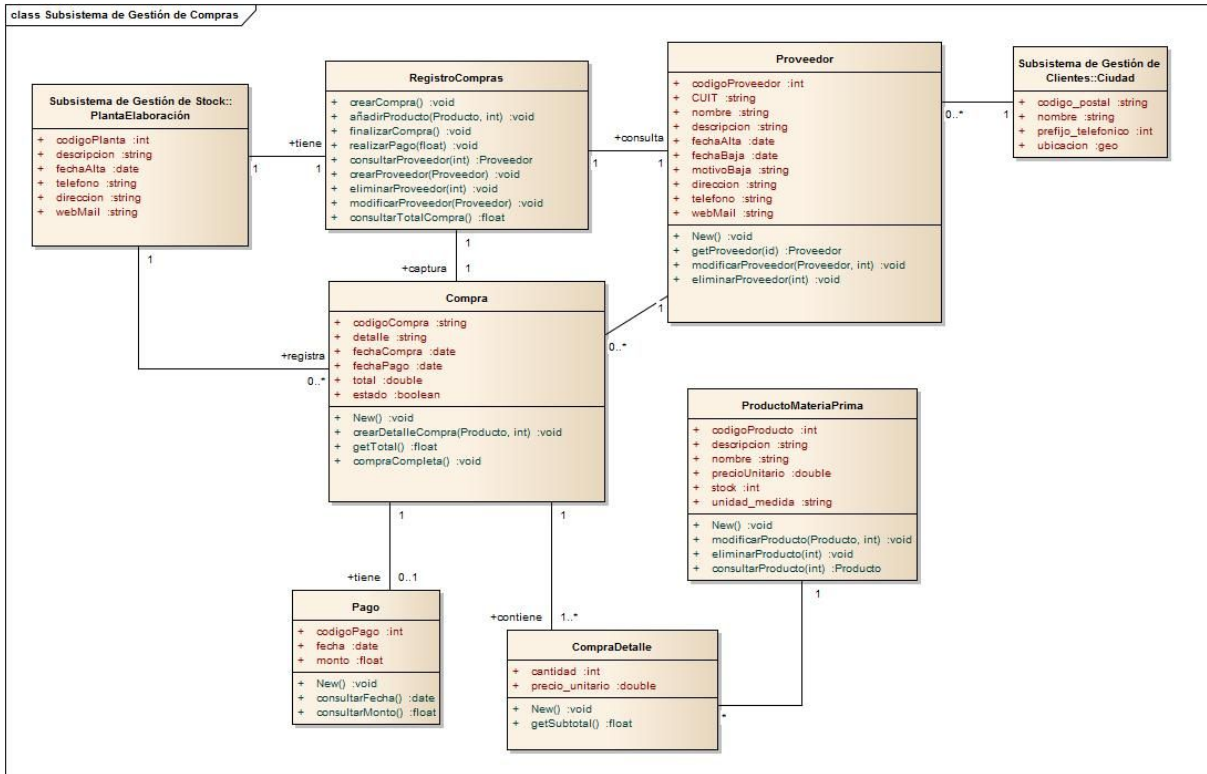

SUBSISTEMA DE GESTIÓN DE COMPRAS