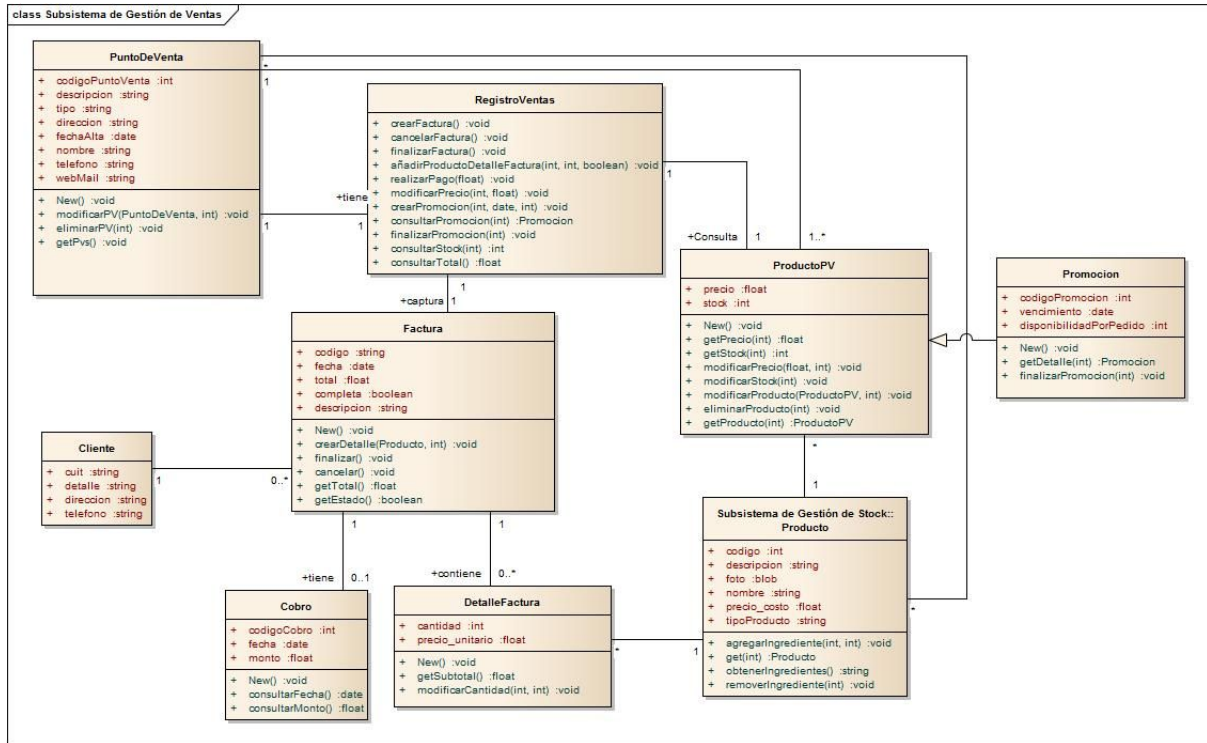

Modelado de Clases de Sistema

SUBSISTEMA DE GESTIÓN DE VENTAS